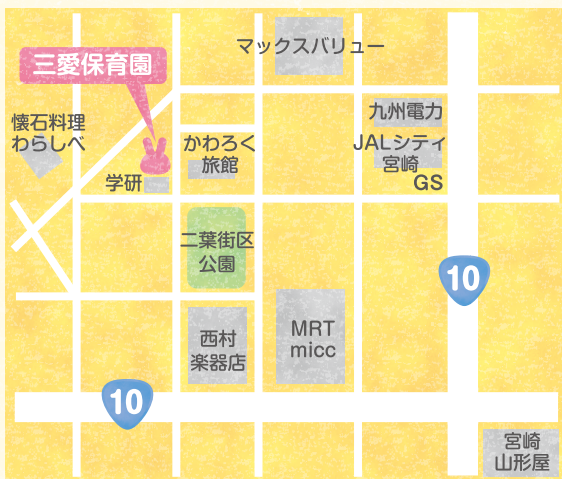

通常保育(0~2歳)

一時預かり(0~5歳)

少人数で家庭的な保育を
心がけています

三愛保育園

SANAI NURSERY SCHOOL

見学のかた:大歓迎

まずはお気軽にお問い合わせください。

TEL.0985-55-0415

【小規模保育園】

三愛保育園

〒880-0021 宮崎市清水1-6-22

✉ mail@sanai.plala.me

🚗 駐車場:3台有り

SANAI.HOIKUEN

Instagram

HP

三愛理念

保護者

子ども

保育園

三つの愛を大切にします

保育環境

当園は宮崎市の中心部に位置し働く保護者の方々が利用しやすい環境です。隣接する二葉街区公園は緑豊かで、日々様々な動植物との触れ合いができます。

素材にこだわった: 手作りの給食 自園調理